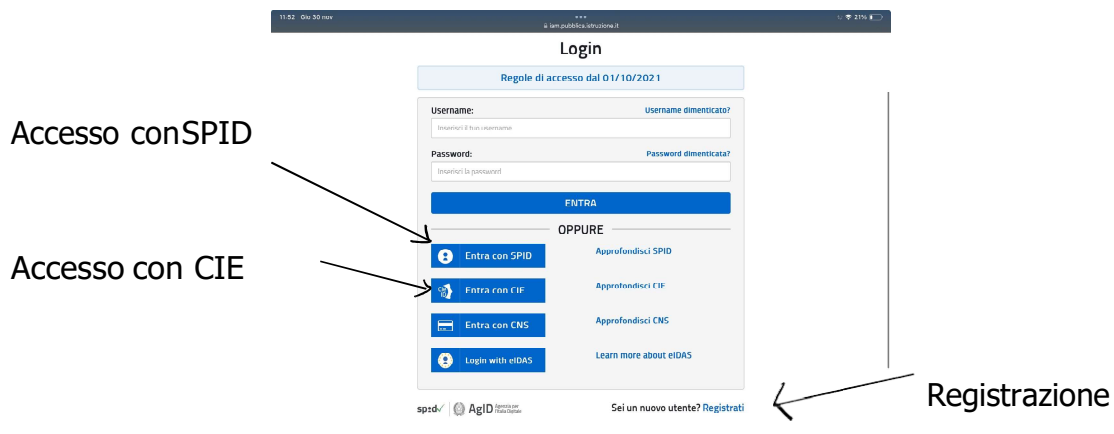

PIATTAFORMA UNICA

Per accedere alla piattaforma, utilizzare il seguente link:

<https://unica.istruzione.gov.it>

Effettuare il Login:

Il Login può essere effettuato tramite un'identità digitale:

- SPID
- CIE: per utilizzare la Carta d'identità digitale è necessario avere i codici Pin e Puk (rilasciati al momento del ritiro della carta o ricevuti via posta) e di averla abilitata tramite l'app CieID.

Se non si possiede nessuna delle due, è possibile registrarsi al sito tramite il tasto "Registrati". Sarà necessario inserire il **Codice Fiscale**, i **dati personali** e un **indirizzo e-mail**.