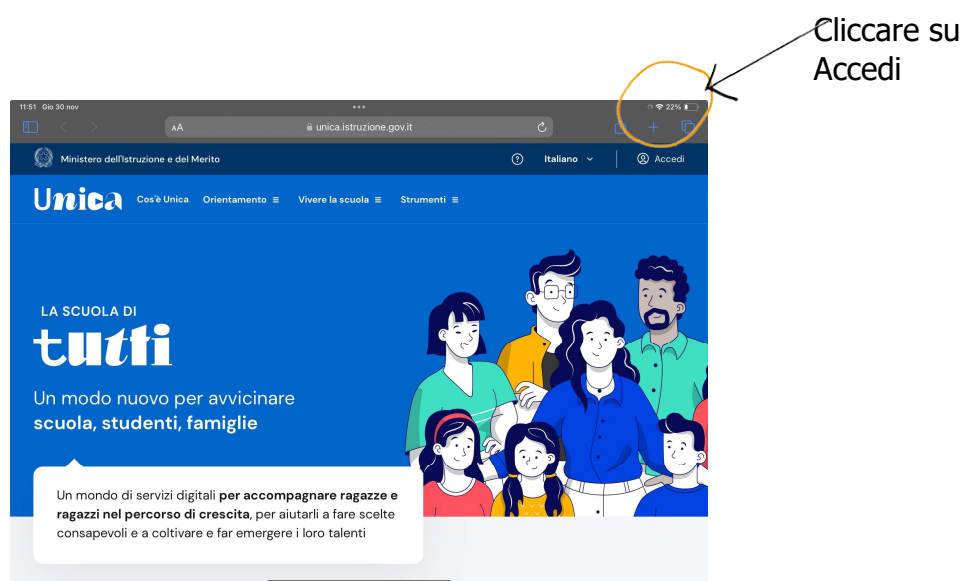

PIATTAFORMA UNICA

Per accedere alla piattaforma, utilizzare il seguente link:

<https://unica.istruzione.gov.it>

Effettuare il Login:

Il Login può essere effettuato tramite un'identità digitale:

- SPID
- CIE: per utilizzare la Carta d'identità digitale è necessario avere i codici Pin e Puk (rilasciati al momento del ritiro della carta o ricevuti via posta) e di averla abilitata tramite l'app CieID.